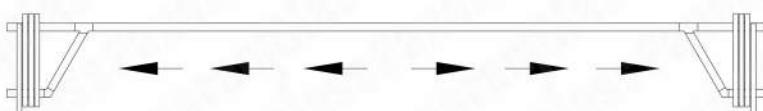

ATRIUM

PanoramGlass

Тип системы	верхнеподвесная беспороговая
Линия остекления	прямая
Высота порога	без порога
Центральный вход	нет
Макс. ширина створки	*1000 мм
Макс. высота створки	*4000 мм
Макс. длина системы	не ограничена
Вес системы	34-36 кг/м ²
Материалы	алюминий / стекло / нерж металл
Толщина стекла	10 мм и 12 мм закаленное
Цвет стекла	прозрачное / графит / бронза / сатин
Цвет профиля	анодированный / RAL / antracite gray
Цвет фурнитуры	полиров. нерж. сталь

*Максимально возможные ширина и высота створок являются взаимозависимыми величинами. Уточняйте у менеджера.