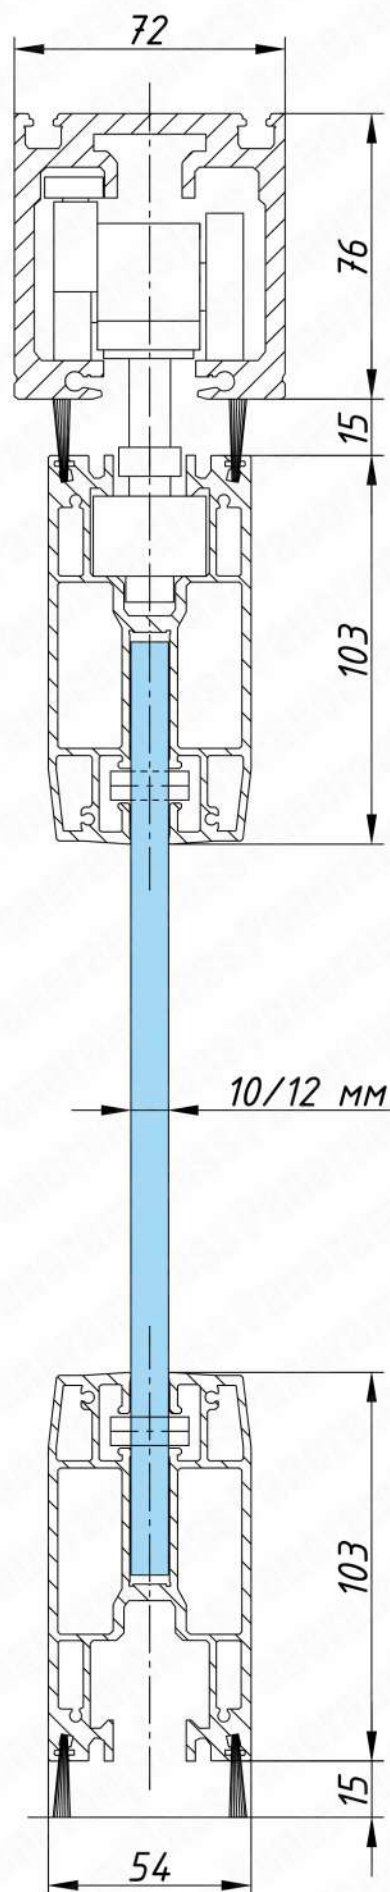

ATRIUM

PanoramGlass

Тип системы	верхнеподвесная беспороговая
Линия остекления	прямая
Высота порога	без порога
Центральный вход	нет
Макс. ширина створки	*1000 мм
Макс. высота створки	*4000 мм
Макс. длина системы	не ограничена
Вес системы	34-36 кг/м ²
Материалы	алюминий / стекло / нерж металл
Толщина стекла	10 мм и 12 мм закаленное
Цвет стекла	прозрачное / графит / бронза / сатин
Цвет профиля	анодированный / RAL / antracite gray
Цвет фурнитуры	полиров. нерж. сталь

*Максимально возможные ширина и высота створок являются взаимозависимыми величинами. Уточняйте у менеджера.