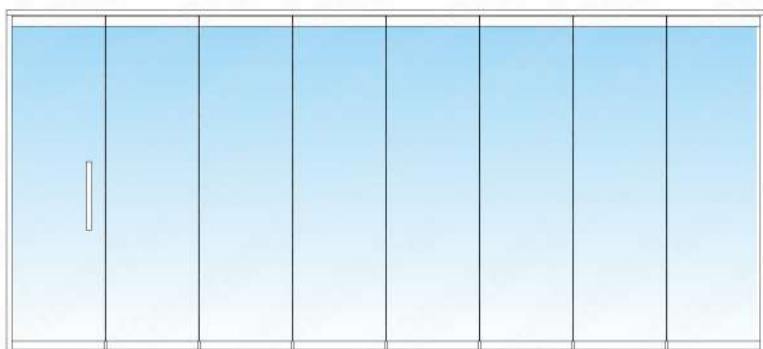

ATRIUM

PanoramGlass

Тип системы	верхнеподвесная беспороговая
Линия остекления	прямая
Высота порога	без порога
Центральный вход	нет
Макс. ширина створки	*1000 мм
Макс. высота створки	*4000 мм
Макс. длина системы	не ограничена
Вес системы	34-36 кг/м ²
Материалы	алюминий / стекло / нерж металл
Толщина стекла	10 мм и 12 мм закаленное
Цвет стекла	прозрачное / графит / бронза / сатин
Цвет профиля	анодированный / RAL / antracite gray
Цвет фурнитуры	полиров. нерж. сталь

*Максимально возможные ширина и высота створок являются взаимозависимыми величинами. Уточняйте у менеджера.