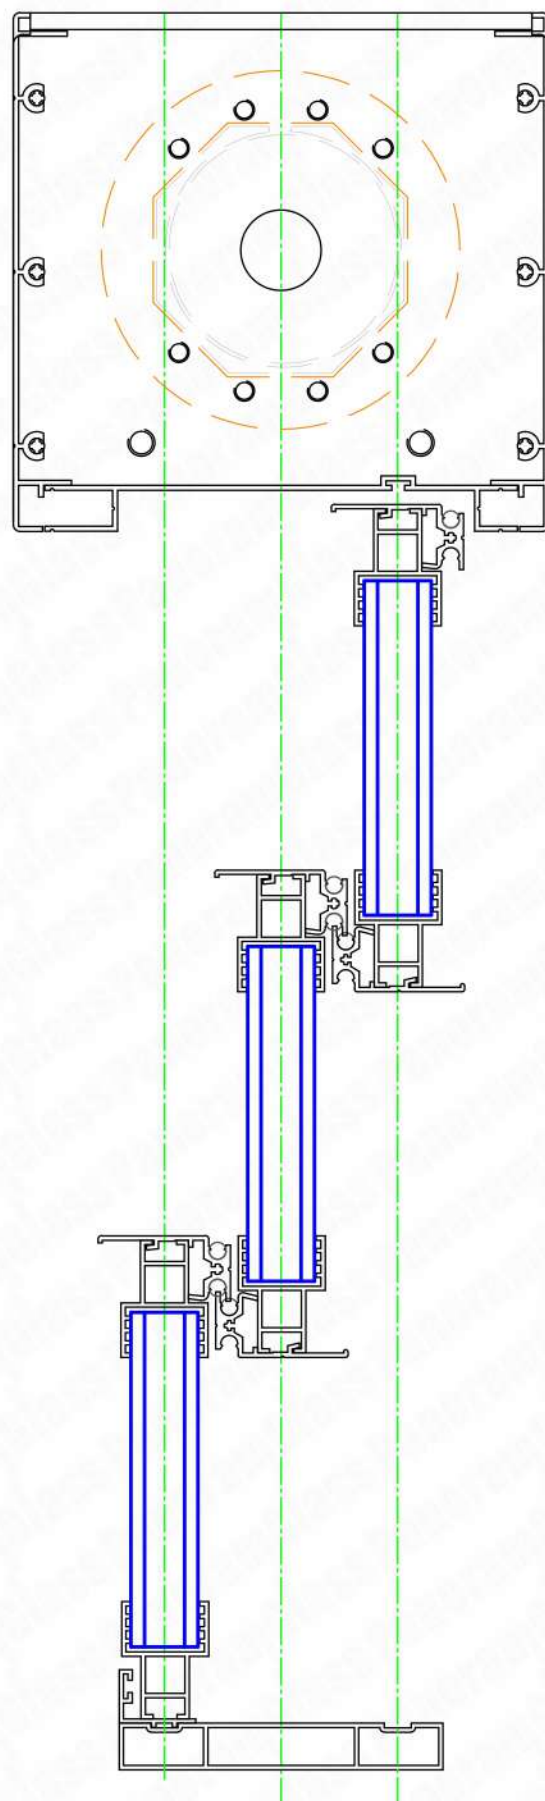

GILIOTINA TWIN

PanoramGlass

Тип системы	вертикально-раздвижная
Линия остекления	прямая
Высота порога	-
Центральный вход	нет
Макс. ширина створки	*3300 мм
Макс. высота створки	*1100 мм
Макс. длина системы	3500 мм
Вес системы	36-38 кг/м ²
Материалы	алюминий / стекло / пластик
Толщина стекла	закаленный стеклопакет 4-12-4 / 4-10-6
Цвет стекла	прозрачное / графит / бронза / сатин / энергосберегающее
Цвет профиля	анодированный / RAL 7016
Цвет фурнитуры	черный

*Максимально возможные ширина и высота створок являются взаимозависимыми величинами. Уточняйте у менеджера.