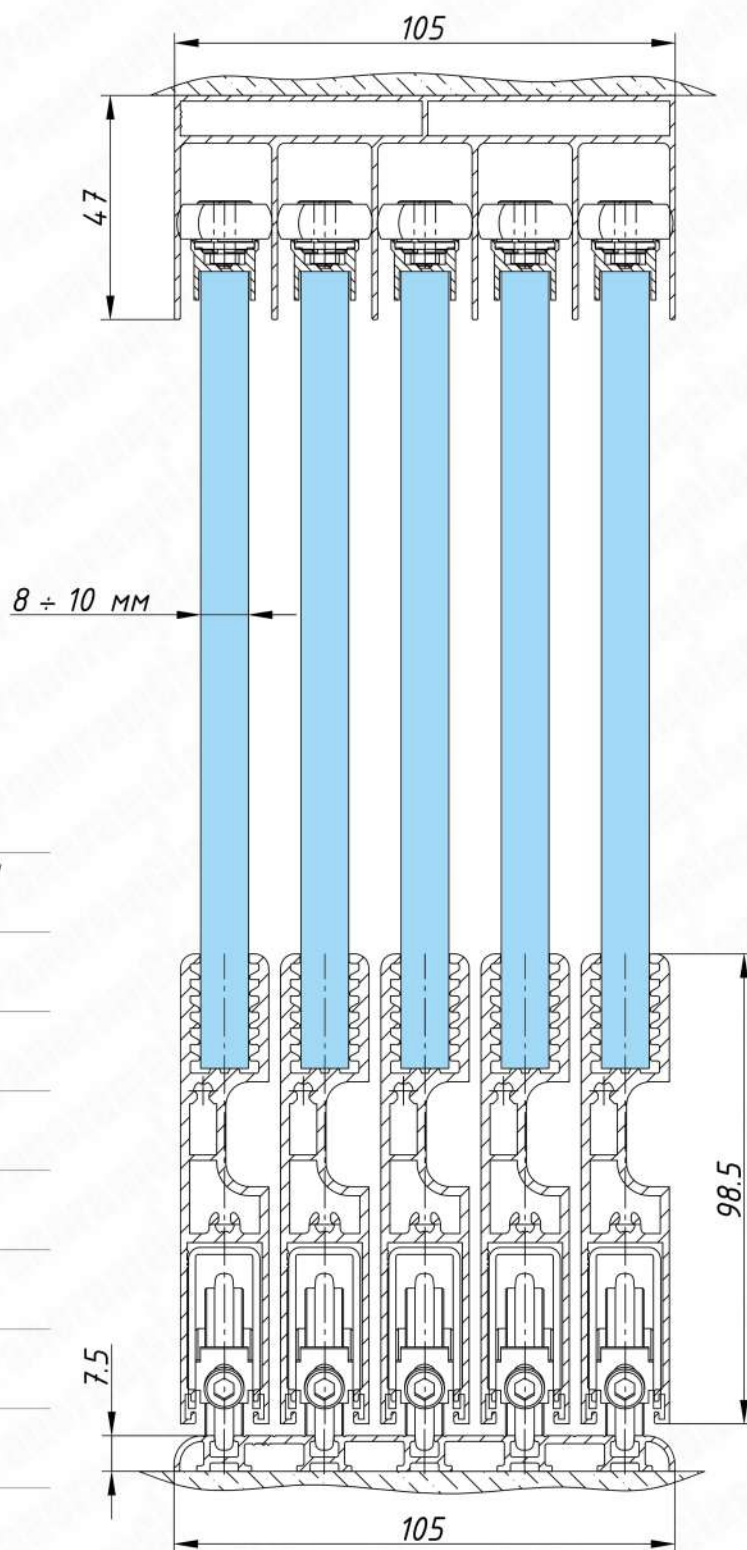

# SLIDING SLIM

PanoramGlass

Тип системы	параллельно-сдвижная
Линия остекления	г-образная / п-образная / прямая
Высота порога	7,5 мм
Центральный вход	да
Макс. ширина створки	*до 1000 мм
Макс. высота створки	*до 3000 мм
Макс. длина системы	не ограничена
Вес системы	25-27 кг/м <sup>2</sup>
Материалы	алюминий / стекло / пластик
Толщина стекла	8 мм и 10 мм закаленное / триплекс
Цвет стекла	прозрачное / графит / бронза / сатин
Цвет профиля	анодированный / RAL
Цвет фурнитуры	серый / черный / белый

\*Максимально возможные ширина и высота створок являются взаимозависимыми величинами. Уточняйте у менеджера.