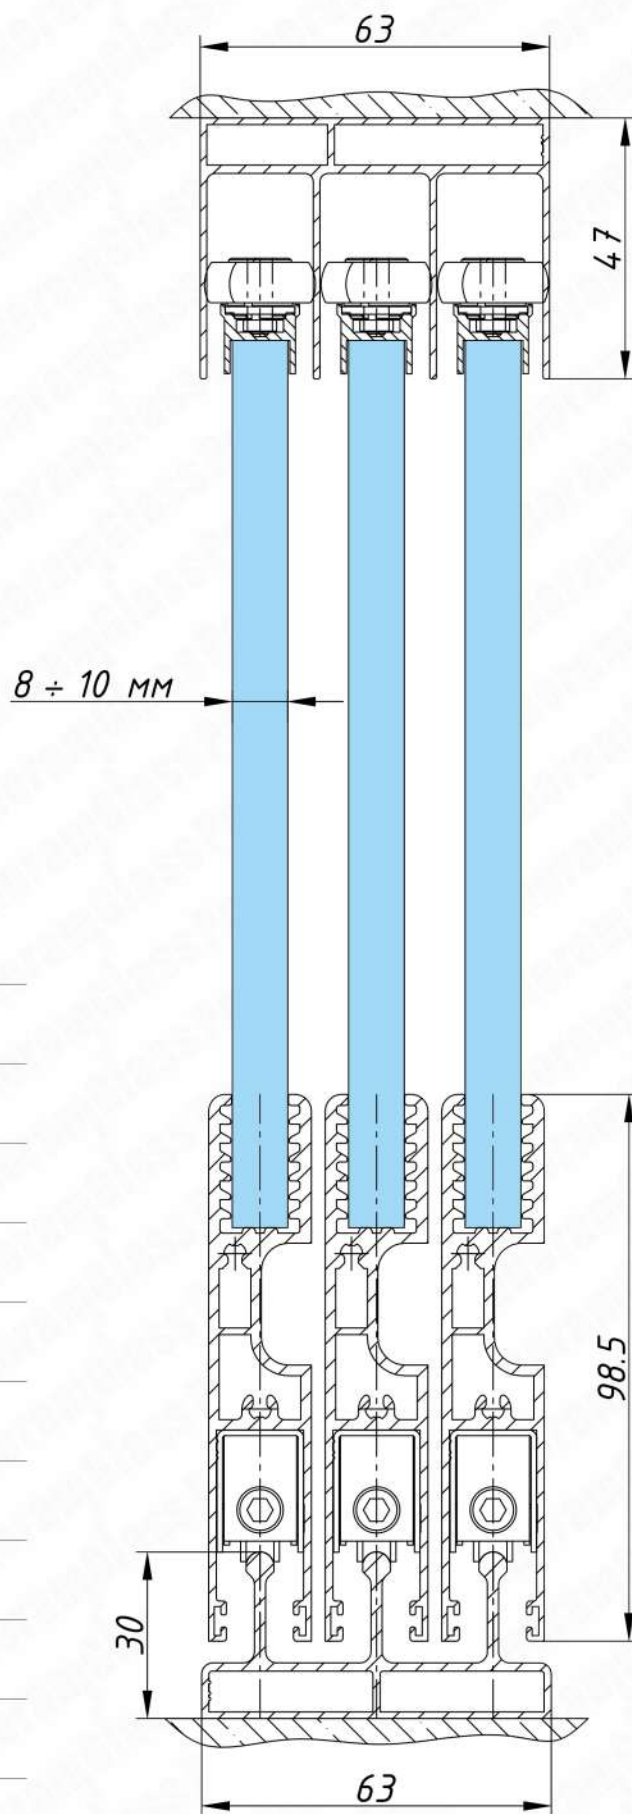

SLIDING TRACK

PanoramGlass

Тип системы	параллельно-сдвижная
Линия остекления	г-образная / п-образная / прямая
Высота порога	30 мм
Центральный вход	да
Макс. ширина створки	*1200 мм
Макс. высота створки	*3000 мм
Макс. длина системы	не ограничена
Вес системы	25-27 кг/м ²
Материалы	алюминий / стекло / пластик
Толщина стекла	8 мм и 10 мм закаленное / триплекс
Цвет стекла	прозрачное / графит / бронза / сатин
Цвет профиля	анодированный / RAL
Цвет фурнитуры	серый / черный / белый

*Максимально возможные ширина и высота створок являются взаимозависимыми величинами. Уточняйте у менеджера.