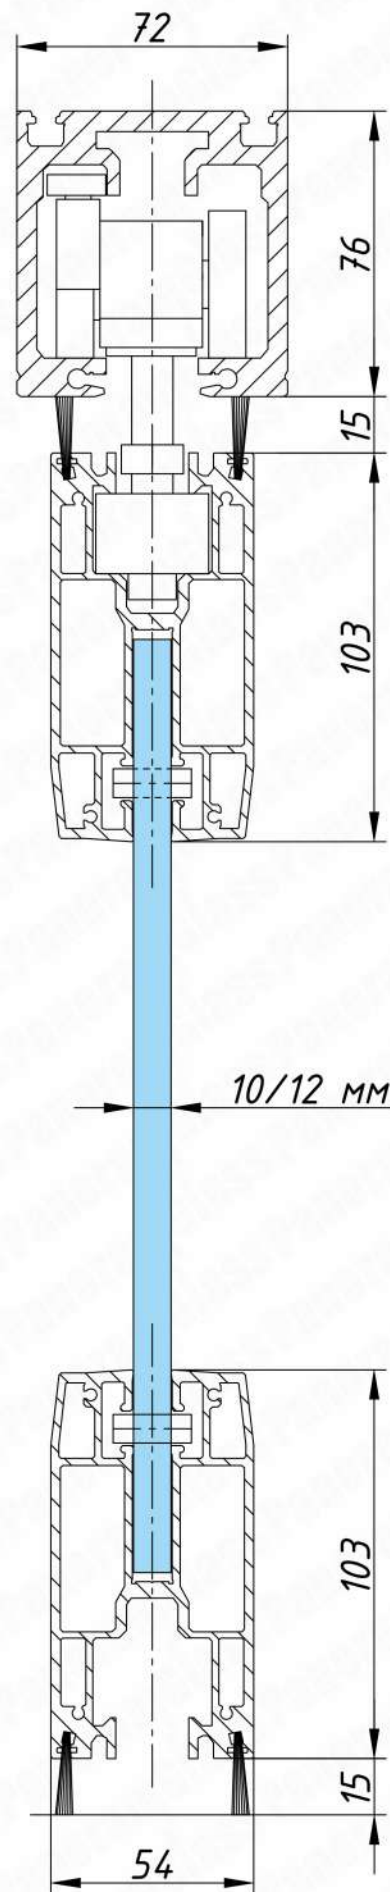

# MOMENTUM

PanoramGlass

Тип системы	верхнеподвесная беспороговая
Линия остекления	прямая
Высота порога	без порога
Центральный вход	да
Макс. ширина створки	*1000 мм
Макс. высота створки	*3000 мм
Макс. длина системы	до 5000 мм
Вес системы	34-36 кг/м <sup>2</sup>
Материалы	алюминий / стекло / нерж металл
Толщина стекла	10 мм и 12 мм закаленное
Цвет стекла	прозрачное / графит / бронза / сатин
Цвет профиля	анодированный / RAL / antracite gray
Цвет фурнитуры	полиров. нерж. сталь

\*Максимально возможные ширина и высота створок являются взаимозависимыми величинами. Уточняйте у менеджера.