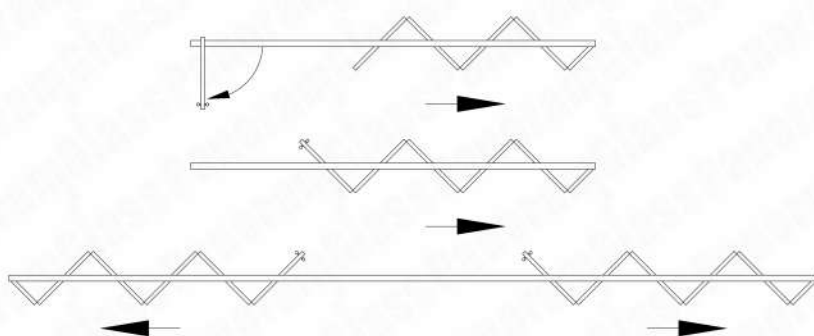

# MOMENTUM

PanoramGlass

Тип системы	верхнеподвесная беспороговая
Линия остекления	прямая
Высота порога	без порога
Центральный вход	да
Макс. ширина створки	*1000 мм
Макс. высота створки	*3000 мм
Макс. длина системы	до 5000 мм
Вес системы	34-36 кг/м <sup>2</sup>
Материалы	алюминий / стекло / нерж металл
Толщина стекла	10 мм и 12 мм закаленное
Цвет стекла	прозрачное / графит / бронза / сатин
Цвет профиля	анодированный / RAL / antracite gray
Цвет фурнитуры	полиров. нерж. сталь

\*Максимально возможные ширина и высота створок являются взаимозависимыми величинами. Уточняйте у менеджера.