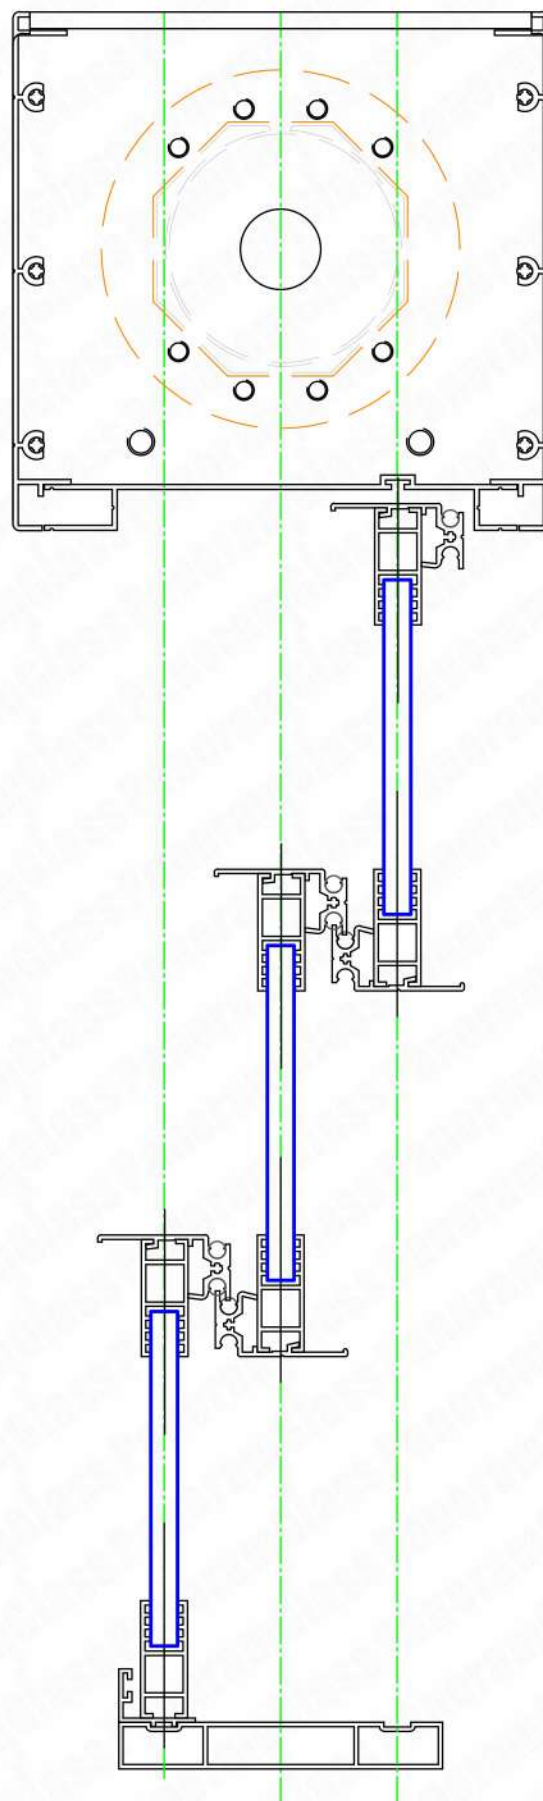

GILIOTINA MONO

PanoramGlass

Тип системы	вертикально-раздвижная
Линия остекления	прямая
Высота порога	-
Центральный вход	нет
Макс. ширина створки	*3300 мм
Макс. высота створки	*1100 мм
Макс. длина системы	3500 мм
Вес системы	36 кг/м ²
Материалы	алюминий / стекло / пластик
Толщина стекла	8 мм закаленное
Цвет стекла	прозрачное / графит / бронза / сатин
Цвет профиля	анодированный / RAL 7016
Цвет фурнитуры	черный

*Максимально возможные ширина и высота створок являются взаимозависимыми величинами. Уточняйте у менеджера.