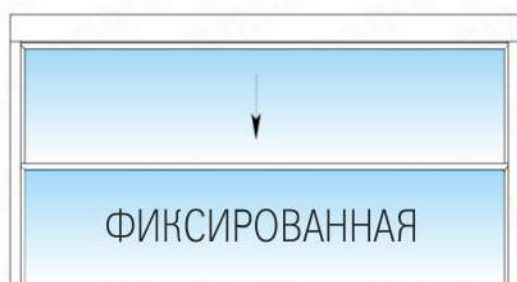

GILIOTINA MONO

PanoramGlass

Тип системы	вертикально-раздвижная
Линия остекления	прямая
Высота порога	-
Центральный вход	нет
Макс. ширина створки	*3300 мм
Макс. высота створки	*1100 мм
Макс. длина системы	3500 мм
Вес системы	36 кг/м ²
Материалы	алюминий / стекло / пластик
Толщина стекла	8 мм закаленное
Цвет стекла	прозрачное / графит / бронза / сатин
Цвет профиля	анодированный / RAL 7016
Цвет фурнитуры	черный

*Максимально возможные ширина и высота створок являются взаимозависимыми величинами. Уточняйте у менеджера.