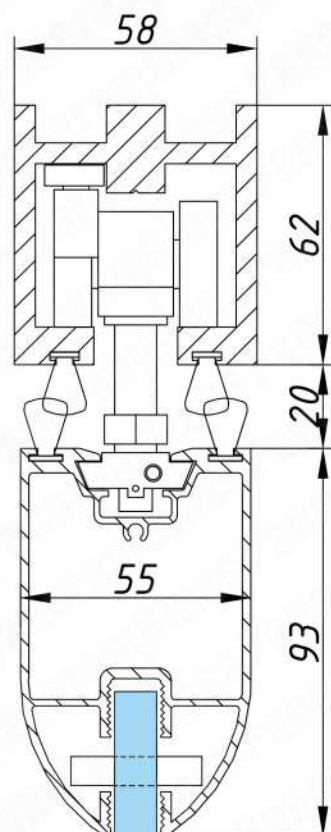

# FLOPPY PARKING

PanoramGlass

Тип системы	верхнеподвесная беспороговая
Линия остекления	прямая
Высота порога	без порога
Центральный вход	нет
Макс. ширина створки	*1000 мм
Макс. высота створки	*3300 мм
Макс. длина системы	не ограничена
Вес системы	30 кг/м <sup>2</sup>
Материалы	алюминий / стекло / пластик
Толщина стекла	10 мм закаленное
Цвет стекла	прозрачное / графит / бронза / сатин
Цвет профиля	анодированный / RAL
Цвет фурнитуры	серый / черный

\*Максимально возможные ширина и высота створок являются взаимозависимыми величинами. Уточняйте у менеджера.