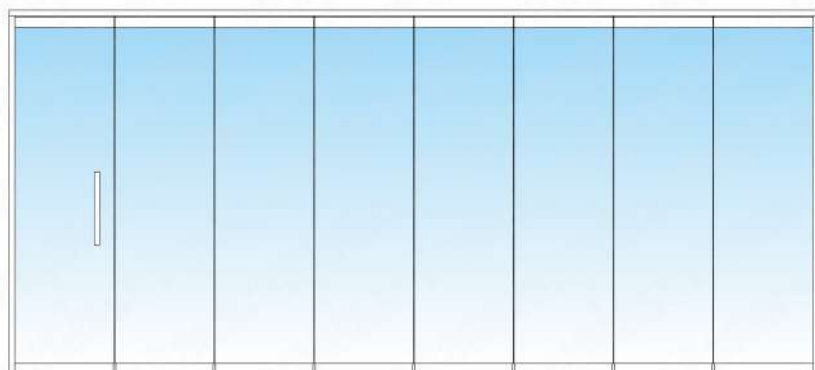

# FLOPPY PARKING

PanoramGlass

Тип системы	верхнеподвесная беспороговая
Линия остекления	прямая
Высота порога	без порога
Центральный вход	нет
Макс. ширина створки	*1000 мм
Макс. высота створки	*3300 мм
Макс. длина системы	не ограничена
Вес системы	30 кг/м <sup>2</sup>
Материалы	алюминий / стекло / пластик
Толщина стекла	10 мм закаленное
Цвет стекла	прозрачное / графит / бронза / сатин
Цвет профиля	анодированный / RAL
Цвет фурнитуры	серый / черный

\*Максимально возможные ширина и высота створок являются взаимозависимыми величинами. Уточняйте у менеджера.