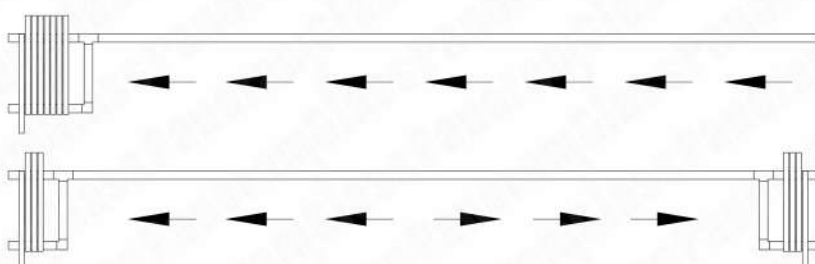

# FLOPPY PARKING

PanoramGlass

Тип системы	верхнеподвесная беспороговая
Линия остекления	прямая
Высота порога	без порога
Центральный вход	нет
Макс. ширина створки	*1000 мм
Макс. высота створки	*3300 мм
Макс. длина системы	не ограничена
Вес системы	30 кг/м <sup>2</sup>
Материалы	алюминий / стекло / пластик
Толщина стекла	10 мм закаленное
Цвет стекла	прозрачное / графит / бронза / сатин
Цвет профиля	анодированный / RAL
Цвет фурнитуры	серый / черный

\*Максимально возможные ширина и высота створок являются взаимозависимыми величинами. Уточняйте у менеджера.