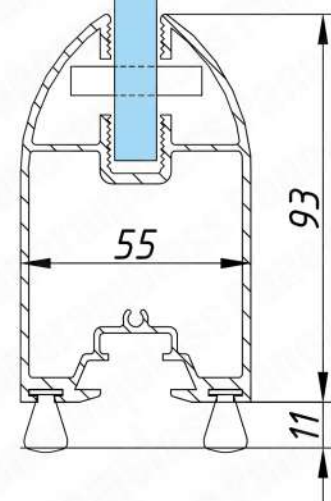

# FLOPPY PARKING

PanoramGlass

Тип системы	верхнеподвесная беспороговая
Линия остекления	прямая
Высота порога	без порога
Центральный вход	нет
Макс. ширина створки	*1000 мм
Макс. высота створки	*3300 мм
Макс. длина системы	не ограничена
Вес системы	30 кг/м <sup>2</sup>
Материалы	алюминий / стекло / пластик
Толщина стекла	10 мм закаленное
Цвет стекла	прозрачное / графит / бронза / сатин
Цвет профиля	анодированный / RAL
Цвет фурнитуры	серый / черный

\*Максимально возможные ширина и высота створок являются взаимозависимыми величинами. Уточняйте у менеджера.