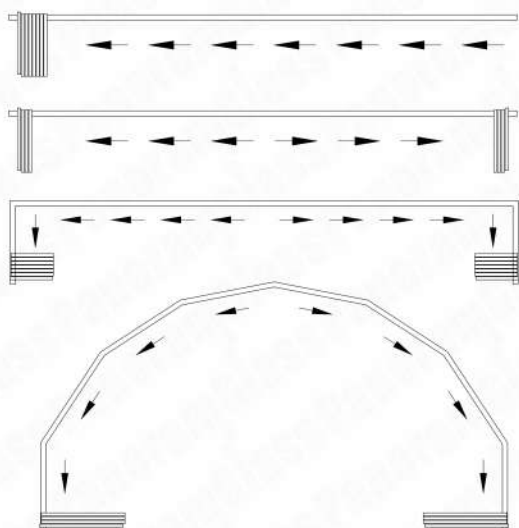

# TIARA MAX FLAT

PanoramGlass

Тип системы	поворотно-складная
Линия остекления	г-образная / п-образная / прямая / радиус / трапеция
Высота порога	23 мм
Центральный вход	нет
Макс. ширина створки	*650-800 мм
Макс. высота створки	*2700 мм
Макс. длина системы	до 15 000 мм
Вес системы	25-27 кг/м <sup>2</sup>
Материалы	алюминий / стекло / пластик
Толщина стекла	10 мм закаленное 4+5 триплекс
Цвет стекла	прозрачное / графит / бронза / сатин
Цвет профиля	анодированный / RAL / antracite gray
Цвет фурнитуры	черный

\*Максимально возможные ширина и высота створок являются взаимозависимыми величинами. Уточняйте у менеджера.