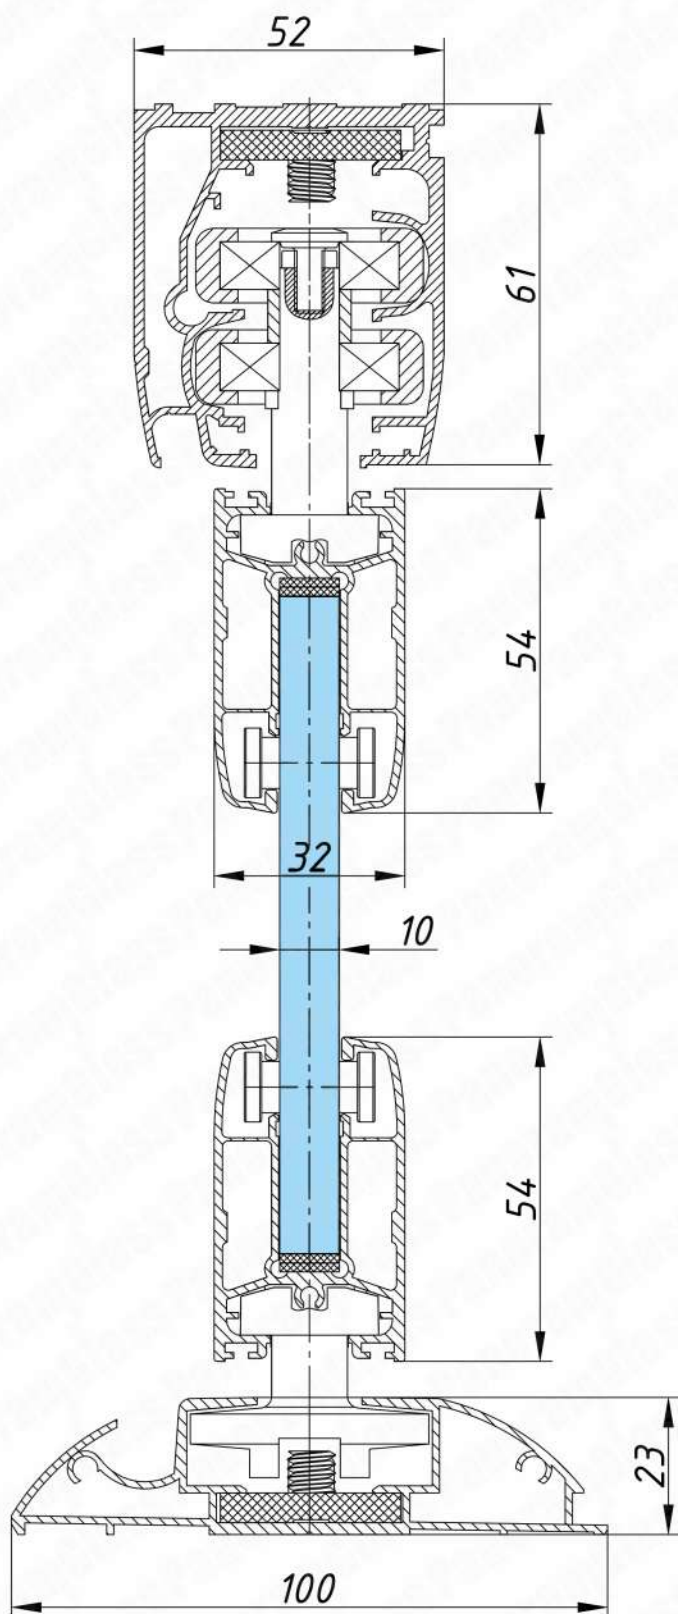

# TIARA MAX FLAT

PanoramGlass

Тип системы	поворотно-складная
Линия остекления	г-образная / п-образная / прямая / радиус / трапеция
Высота порога	23 мм
Центральный вход	нет
Макс. ширина створки	*650-800 мм
Макс. высота створки	*2700 мм
Макс. длина системы	до 15 000 мм
Вес системы	25-27 кг/м <sup>2</sup>
Материалы	алюминий / стекло / пластик
Толщина стекла	10 мм закаленное 4+5 триплекс
Цвет стекла	прозрачное / графит / бронза / сатин
Цвет профиля	анодированный / RAL / antracite gray
Цвет фурнитуры	черный

\*Максимально возможные ширина и высота створок являются взаимозависимыми величинами. Уточняйте у менеджера.