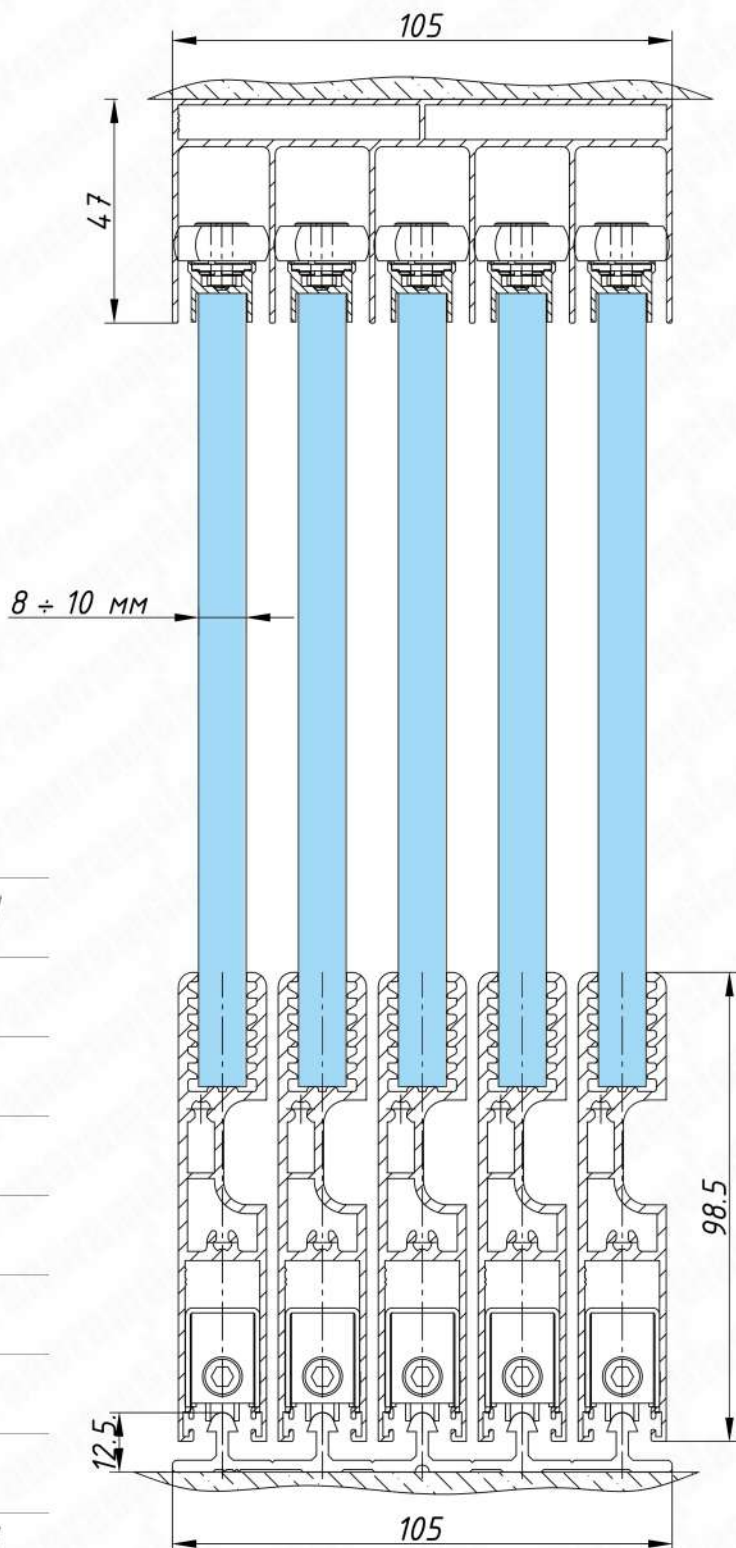

SLIDING SMART

PanoramGlass

Тип системы	параллельно-сдвижная
Линия остекления	г-образная / п-образная / прямая
Высота порога	12,5 мм
Центральный вход	да
Макс. ширина створки	* до 1200 мм
Макс. высота створки	* до 3000 мм
Макс. длина системы	не ограничена
Вес системы	25-27 кг/м ²
Материалы	алюминий / стекло / пластик
Толщина стекла	8 мм и 10 мм закаленное / триплекс
Цвет стекла	прозрачное / графит / бронза / сатин
Цвет профиля	анодированный / RAL
Цвет фурнитуры	серый / черный / белый

*Максимально возможные ширина и высота створок являются взаимозависимыми величинами. Уточняйте у менеджера.