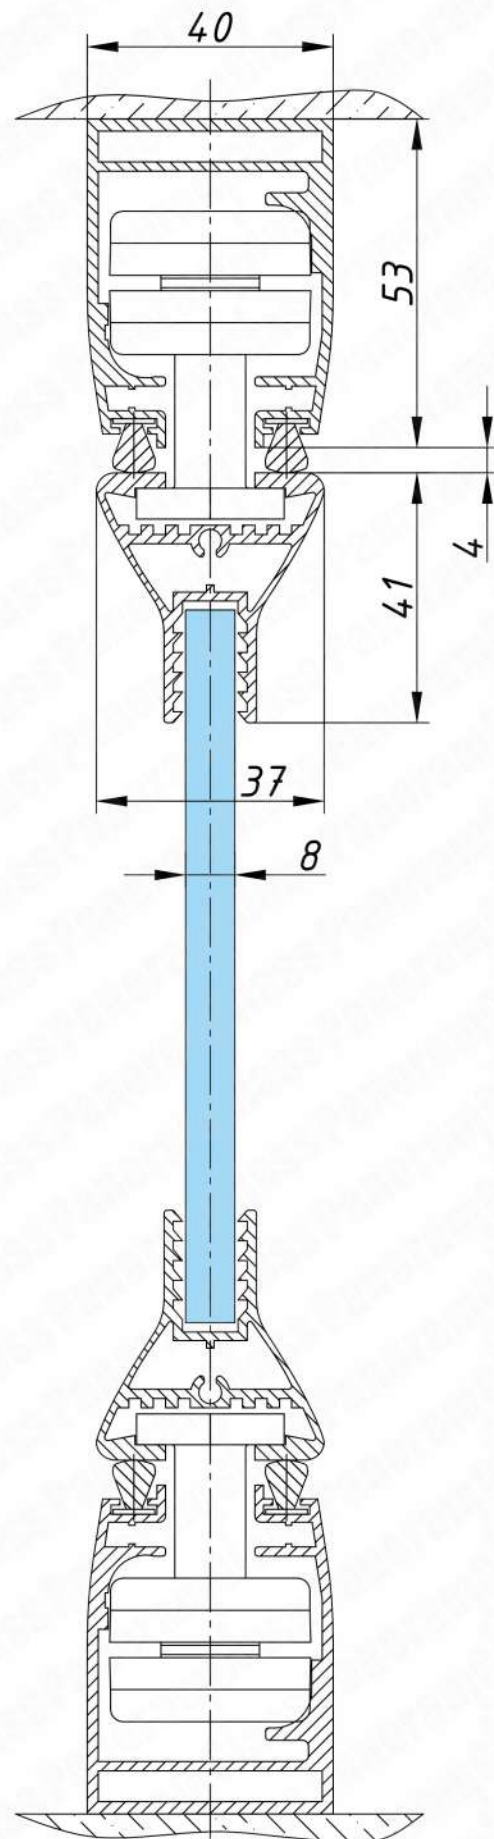

# BUTTERFLY

PanoramGlass

Тип системы	поворотно-складная
Линия остекления	г-образная / п-образная / прямая / радиус / трапеция
Высота порога	52 мм
Центральный вход	нет
Макс. ширина створки	*650 мм
Макс. высота створки	*2100 мм
Макс. длина системы	до 10 000 мм
Вес системы	23-26 кг/м <sup>2</sup>
Материалы	алюминий / стекло / пластик
Толщина стекла	8 мм закаленное 3+4 / 4+5 триплекс
Цвет стекла	прозрачное / графит / бронза / сатин
Цвет профиля	анодированный / RAL
Цвет фурнитуры	серый

\*Максимально возможные ширина и высота створок являются взаимозависимыми величинами. Уточняйте у менеджера.