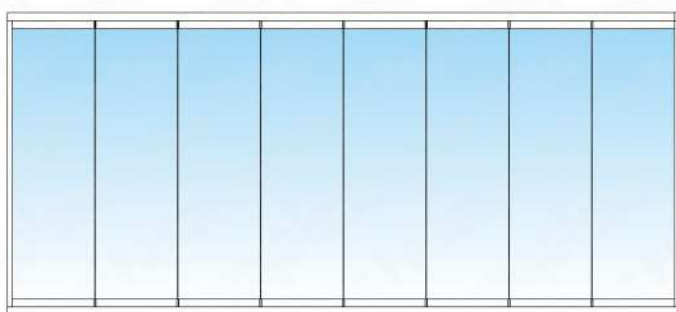

# BUTTERFLY

PanoramGlass

Тип системы	поворотно-складная
Линия остекления	г-образная / п-образная / прямая / радиус / трапеция
Высота порога	52 мм
Центральный вход	нет
Макс. ширина створки	*650 мм
Макс. высота створки	*2100 мм
Макс. длина системы	до 10 000 мм
Вес системы	23-26 кг/м <sup>2</sup>
Материалы	алюминий / стекло / пластик
Толщина стекла	8 мм закаленное 3+4 / 4+5 триплекс
Цвет стекла	прозрачное / графит / бронза / сатин
Цвет профиля	анодированный / RAL
Цвет фурнитуры	серый

\*Максимально возможные ширина и высота створок являются взаимозависимыми величинами. Уточняйте у менеджера.