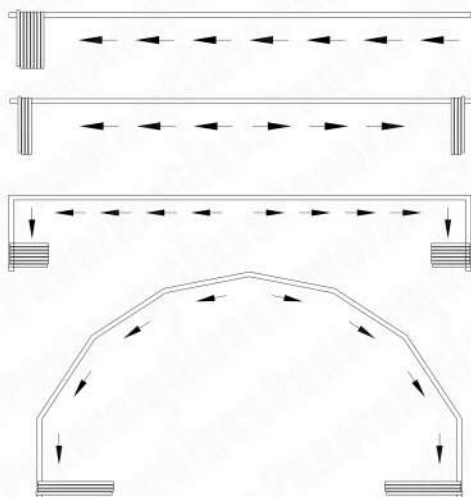

# BUTTERFLY

PanoramGlass

Тип системы	поворотно-складная
Линия остекления	г-образная / п-образная / прямая / радиус / трапеция
Высота порога	52 мм
Центральный вход	нет
Макс. ширина створки	*650 мм
Макс. высота створки	*2100 мм
Макс. длина системы	до 10 000 мм
Вес системы	23-26 кг/м <sup>2</sup>
Материалы	алюминий / стекло / пластик
Толщина стекла	8 мм закаленное 3+4 / 4+5 триплекс
Цвет стекла	прозрачное / графит / бронза / сатин
Цвет профиля	анодированный / RAL
Цвет фурнитуры	серый

\*Максимально возможные ширина и высота створок являются взаимозависимыми величинами. Уточняйте у менеджера.