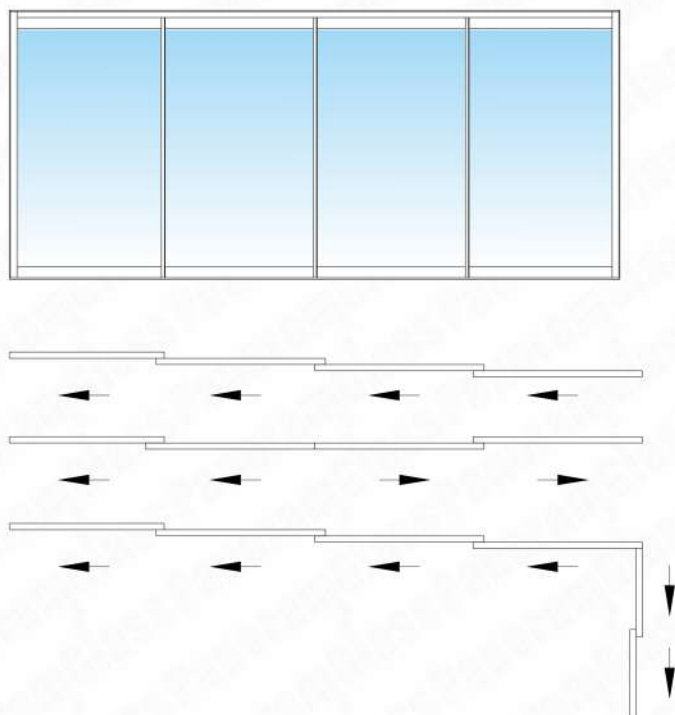

SLIDING MAX SLIM

PanoramGlass

| | |
|----------------------|--|
| Тип системы | параллельно-сдвижная |
| Линия остекления | г-образная / п-образная / прямая |
| Высота порога | 15 мм |
| Центральный вход | да |
| Макс. ширина створки | 1500 мм |
| Макс. высота створки | 3000 мм |
| Макс. длина системы | не ограничена |
| Вес системы | 28-31 кг/м ² |
| Материалы | алюминий / стекло / пластик |
| Толщина стекла | закаленный стеклопакет 6-8-6 / 4-12-4 |
| Цвет стекла | прозрачное / графит / бронза / сатин |
| Цвет профиля | antracite gray / RAL |
| Цвет фурнитуры | черный |