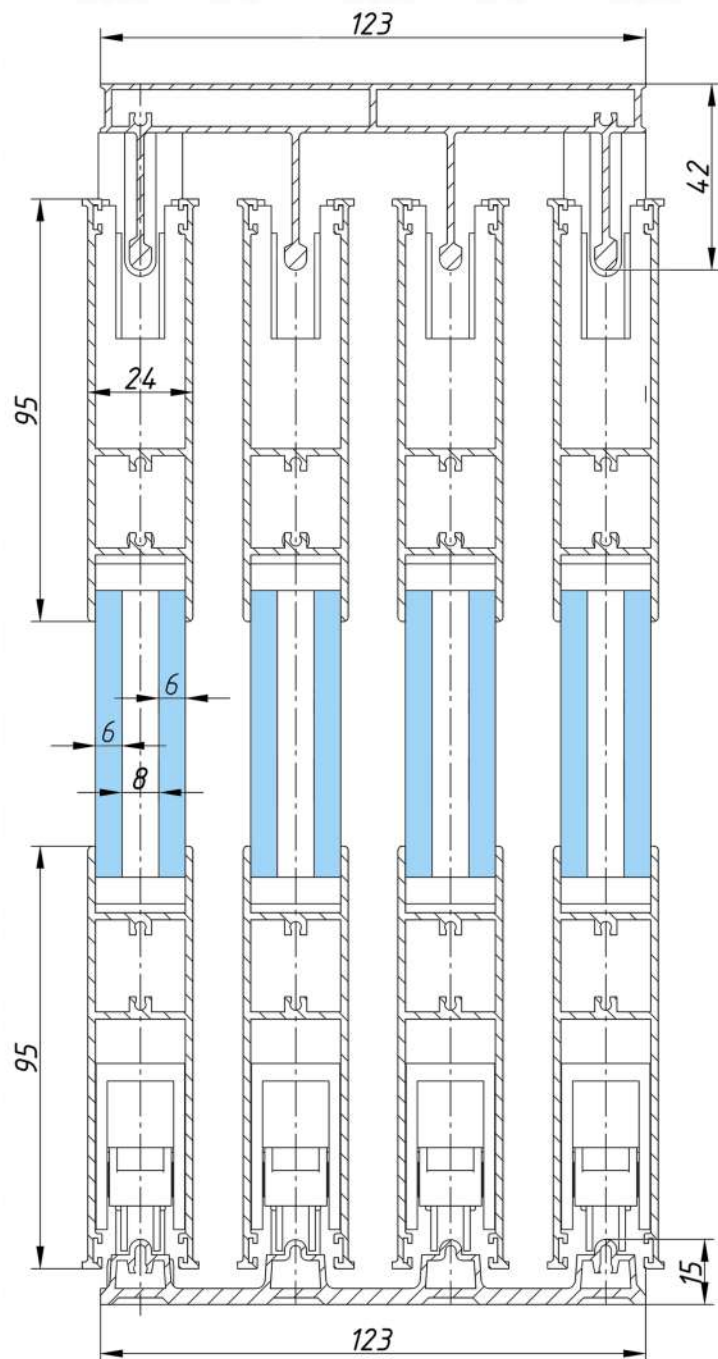

SLIDING MAX SLIM

PanoramGlass

| | |
|----------------------|--|
| Тип системы | параллельно-сдвижная |
| Линия остекления | г-образная / п-образная / прямая |
| Высота порога | 15 мм |
| Центральный вход | да |
| Макс. ширина створки | 1500 мм |
| Макс. высота створки | 3000 мм |
| Макс. длина системы | не ограничена |
| Вес системы | 28-31 кг/м ² |
| Материалы | алюминий / стекло / пластик |
| Толщина стекла | закаленный стеклопакет 6-8-6 / 4-12-4 |
| Цвет стекла | прозрачное / графит / бронза / сатин |
| Цвет профиля | antracite gray / RAL |
| Цвет фурнитуры | черный |