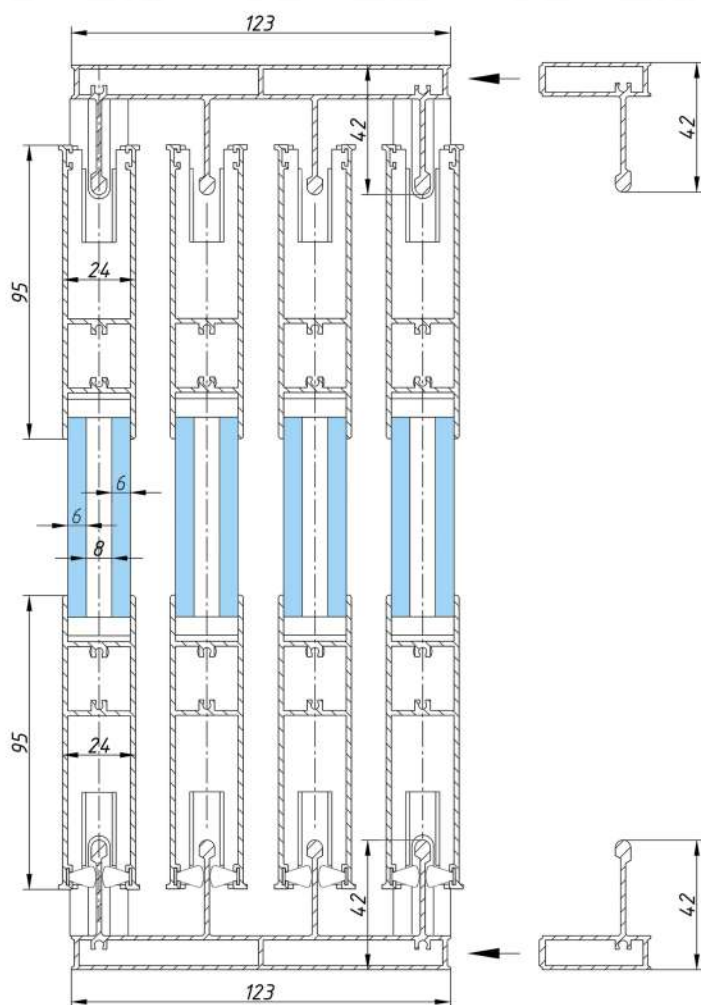

# SLIDING MAX TRACK

PanoramGlass

Тип системы	параллельно-сдвижная
Линия остекления	г-образная / п-образная / прямая
Высота порога	42 мм
Центральный вход	да
Макс. ширина створки	1500 мм
Макс. высота створки	3000 мм
Макс. длина системы	не ограничена
Вес системы	28-31 кг/м <sup>2</sup>
Материалы	алюминий / стекло / пластик
Толщина стекла	закаленный стеклопакет 6-8-6 / 4-12-4
Цвет стекла	прозрачное / графит / бронза / сатин
Цвет профиля	antracite gray / RAL
Цвет фурнитуры	черный