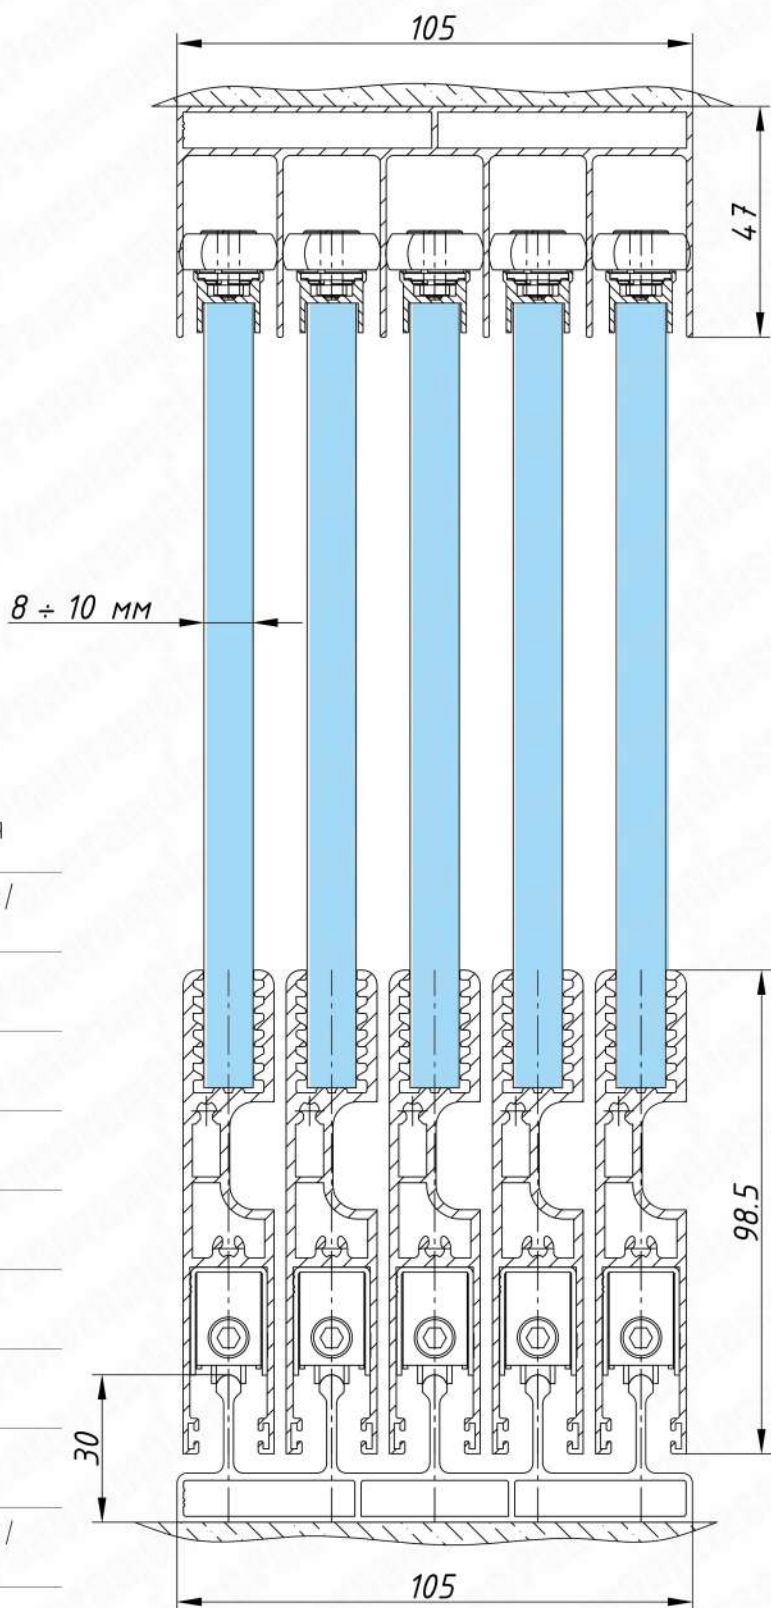

SLIDING TRACK

PanoramGlass

Тип системы	параллельно-сдвижная
Линия остекления	г-образная / п-образная / прямая
Высота порога	30 мм
Центральный вход	да
Макс. ширина створки	*1200 мм
Макс. высота створки	*3000 мм
Макс. длина системы	не ограничена
Вес системы	25-27 кг/м ²
Материалы	алюминий / стекло / пластик
Толщина стекла	8 мм и 10 мм закаленное / триплекс
Цвет стекла	прозрачное / графит / бронза / сатин
Цвет профиля	анодированный / RAL
Цвет фурнитуры	серый / черный / белый

*Максимально возможные ширина и высота створок являются взаимозависимыми величинами. Уточняйте у менеджера.