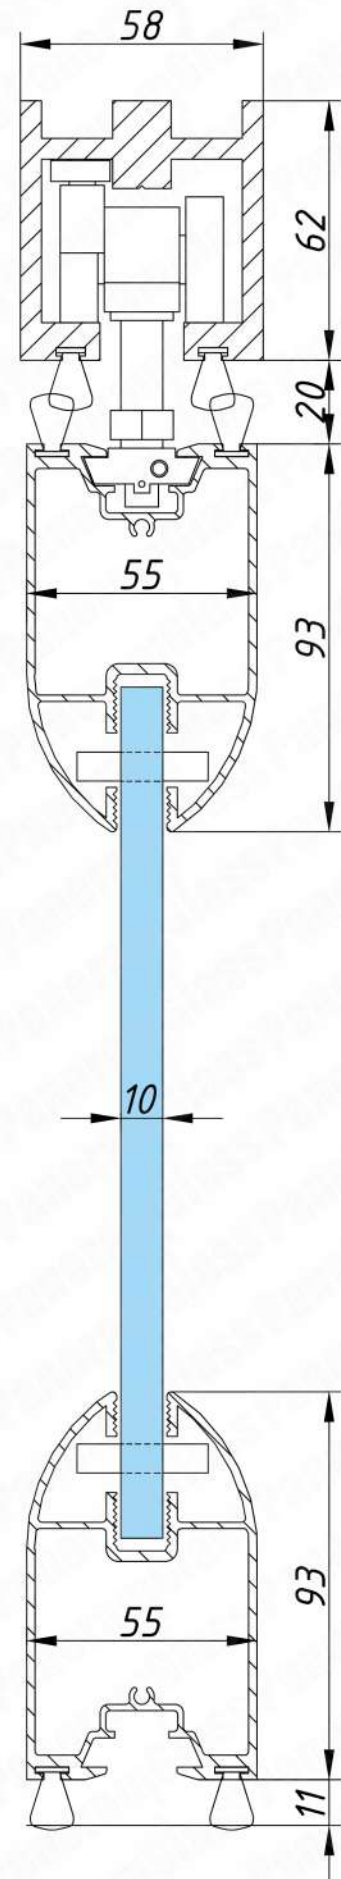

FLOPPY SPIN

PanoramGlass

Тип системы	верхнеподвесная беспороговая
Линия остекления	прямая
Высота порога	без порога
Центральный вход	нет
Макс. ширина створки	*900 мм
Макс. высота створки	*3000 мм
Макс. длина системы	не ограничена
Вес системы	30 кг/м ²
Материалы	алюминий / стекло / пластик
Толщина стекла	10 мм закаленное
Цвет стекла	прозрачное / графит / бронза / сатин
Цвет профиля	анодированный / RAL
Цвет фурнитуры	серый / черный

*Максимально возможные ширина и высота створок являются взаимозависимыми величинами. Уточняйте у менеджера.