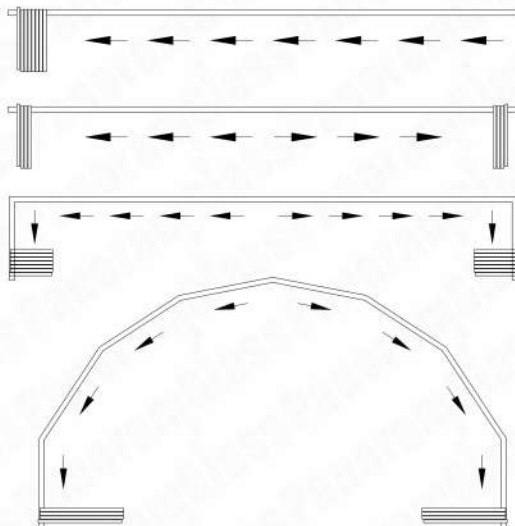

# TIARA MAX

PanoramGlass

Тип системы	поворотно-складная
Линия остекления	г-образная / п-образная / прямая / радиус / трапеция
Высота порога	61 мм
Центральный вход	нет
Макс. ширина створки	*650-800 мм
Макс. высота створки	*3000 мм
Макс. длина системы	до 15 000 мм
Вес системы	25-27 кг/м <sup>2</sup>
Материалы	алюминий / стекло / пластик
Толщина стекла	10 мм закаленное 4+5 триплекс
Цвет стекла	прозрачное / графит / бронза / сатин
Цвет профиля	анодированный / RAL / antracite gray
Цвет фурнитуры	черный

\*Максимально возможные ширина и высота створок являются взаимозависимыми величинами. Уточняйте у менеджера.