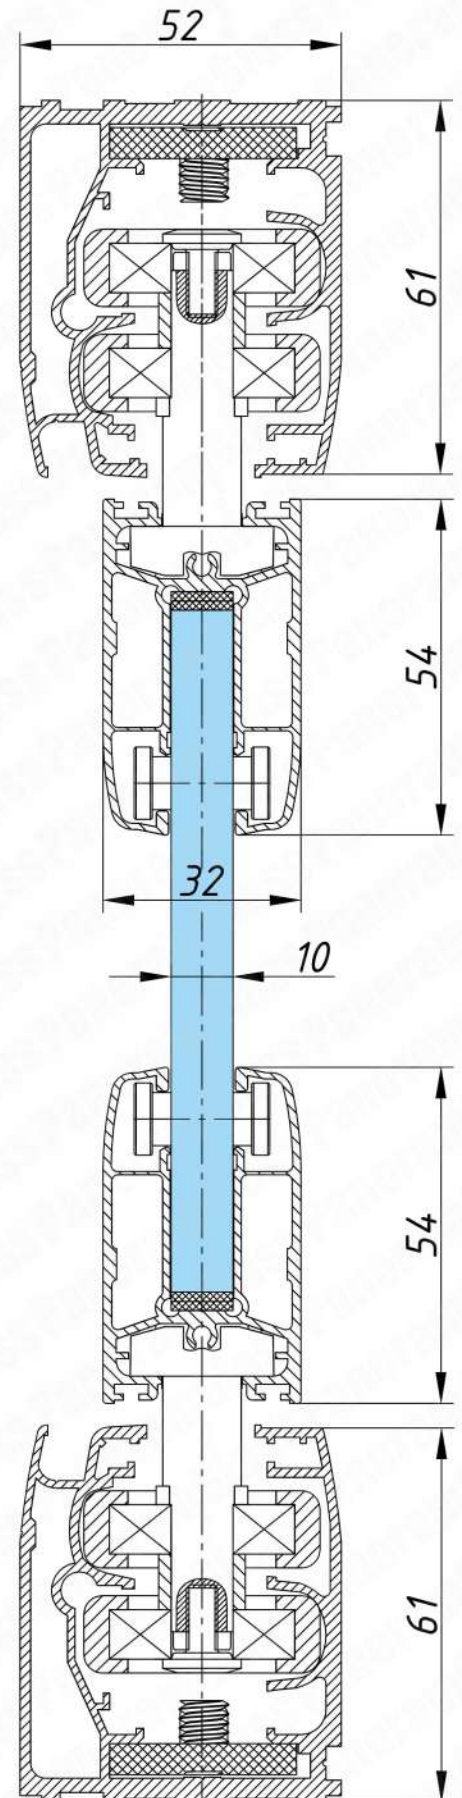

# TIARA MAX

PanoramGlass

Тип системы	поворотно-складная
Линия остекления	г-образная / п-образная / прямая / радиус / трапеция
Высота порога	61 мм
Центральный вход	нет
Макс. ширина створки	*650-800 мм
Макс. высота створки	*3000 мм
Макс. длина системы	до 15 000 мм
Вес системы	25-27 кг/м <sup>2</sup>
Материалы	алюминий / стекло / пластик
Толщина стекла	10 мм закаленное 4+5 триплекс
Цвет стекла	прозрачное / графит / бронза / сатин
Цвет профиля	анодированный / RAL / antracite gray
Цвет фурнитуры	черный

\*Максимально возможные ширина и высота створок являются взаимозависимыми величинами. Уточняйте у менеджера.