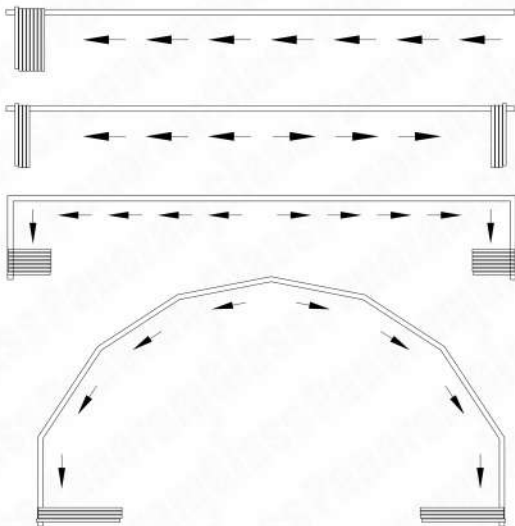

# TIARA TWIN

PanoramGlass

Тип системы	поворотно-складная
Линия остекления	г-образная / п-образная / прямая / радиус / трапеция
Высота порога	61 мм
Центральный вход	нет
Макс. ширина створки	*650-800 мм
Макс. высота створки	*2500 мм
Макс. длина системы	до 10 000 мм
Вес системы	25-27 кг/м <sup>2</sup>
Материалы	алюминий / стекло / пластик
Толщина стекла	закаленный стеклопакет 4-20-4
Цвет стекла	прозрачное / графит / бронза / сатин
Цвет профиля	анодированный / RAL / antracite gray
Цвет фурнитуры	черный

\*Максимально возможные ширина и высота створок являются взаимозависимыми величинами. Уточняйте у менеджера.