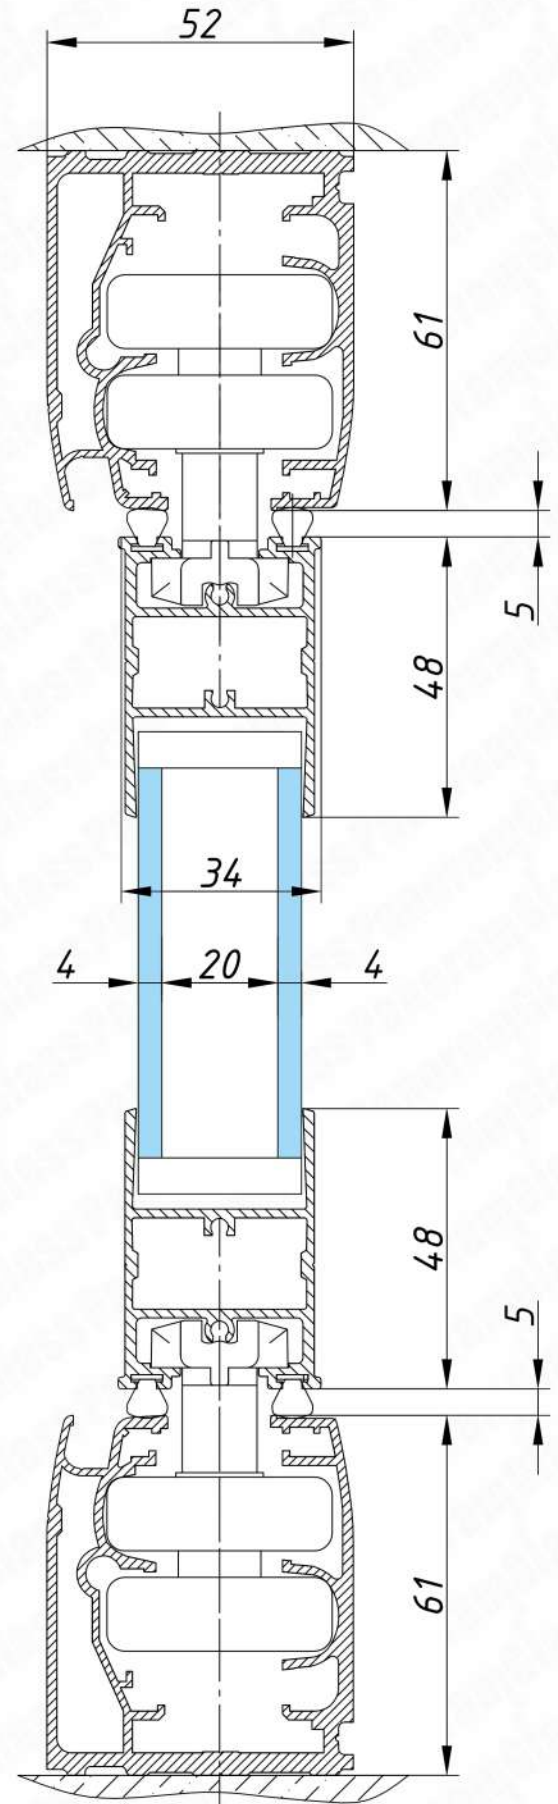

# TIARA TWIN

PanoramGlass

Тип системы	поворотно-складная
Линия остекления	г-образная / п-образная / прямая / радиус / трапеция
Высота порога	61 мм
Центральный вход	нет
Макс. ширина створки	*650-800 мм
Макс. высота створки	*2500 мм
Макс. длина системы	до 10 000 мм
Вес системы	25-27 кг/м <sup>2</sup>
Материалы	алюминий / стекло / пластик
Толщина стекла	закаленный стеклопакет 4-20-4
Цвет стекла	прозрачное / графит / бронза / сатин
Цвет профиля	анодированный / RAL / antracite gray
Цвет фурнитуры	черный

\*Максимально возможные ширина и высота створок являются взаимозависимыми величинами. Уточняйте у менеджера.